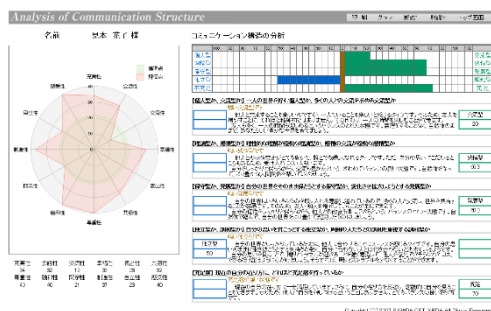

所長

事務の頼れる
姉さん

人気者！話しやすい
兄さん

シャイでやさしい
兄さん

希望者には向いている仕事わかる？
性格を診断☆自己分析も体験できます！！

社長は○○が苦手！
引越屋として致命的で 6:42

社長対談 第1話【社長
YouTubeデビュー&苦手なこ...
ヒカリ引越チャンネル
120回視聴・3日前

ユーチューブチャ
ンネル配信中！！